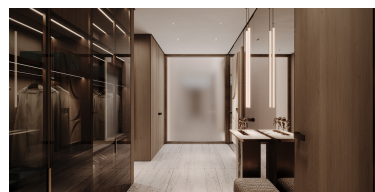

Apartamento en Estepona

Referencia: T1206

Dormitorios: 3

Baños: 3

M²: 282

Precio: 4.250.000 €

Estado: Venta

Tipo de propiedad:
Apartamento

Plazas: por petición

Día de la impresión : 3rd
Junio 2026