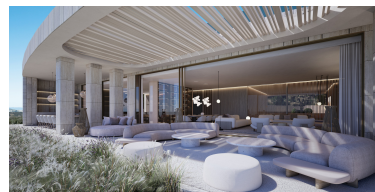

Villa en La Reserva, Sotogrande

Referencia: RH35

Dormitorios: 7

Baños: 8

M²: 2.482

Precio: 14.000.000 €

Estado: Venta

Tipo de propiedad: Villa

Plazas: por petición

Día de la impresión : 3rd
Junio 2026