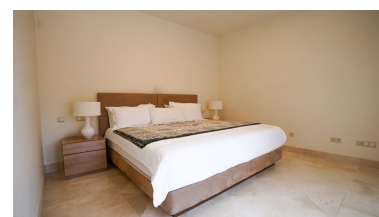

Ático en Puerto Banús

Referencia: R5209393

Dormitorios: 3

Baños: 3

M²: 385

Precio: 1.700.000 €

Estado: Venta

Tipo de propiedad: Ático

Plazas: por petición

Día de la impresión : 13th
Junio 2026

Descripción: Descubra el lujo y la comodidad en su máxima expresión con este espectacular ático dúplex ubicado en la prestigiosa zona de Puerto Banús, Marbella. Perfecto para aquellos que buscan una vida exclusiva en la Costa del Sol, este inmueble ofrece un estilo de vida privilegiado y unas vistas inigualables a las montañas, mientras disfruta de la proximidad a las mejores playas y campos de golf de la región. Esta joya inmobiliaria de 385m² construidos cuenta con tres espaciosos dormitorios y tres baños perfectamente diseñados para el máximo confort. El interior de 207m² se complementa con una amplia terraza de 178m², ideal para disfrutar de momentos al aire libre. La propiedad viene completamente amueblada y dispone de una cocina totalmente equipada y una lavandería que facilitan la vida diaria. Las excelentes instalaciones comunes incluyen una piscina climatizada, piscina exterior, gimnasio y solárium, perfectas para relajarse y mantener un estilo de vida saludable. La seguridad es una prioridad, con un servicio de vigilancia las 24 horas en una comunidad cerrada que garantiza la tranquilidad de sus residentes. Además, el ático dispone de un garaje privado que añade un extra de comodidad. La ubicación es simplemente inmejorable, con proximidad a todas las comodidades imaginables. Desde tiendas, restaurantes y colegios, hasta el puerto y la playa, todo está a un paso de distancia. La propiedad también cuenta con aire acondicionado, ■armarios ■empotrados ■y ■una ■terraza ■cubierta que ■aumenta el atractivo ■de este increíble ■hogar. ■Sin duda, ■un ■lugar donde ■la ■sofisticación y el ■ocio ■se ■encuentran ■en ■perfecta ■armonía.