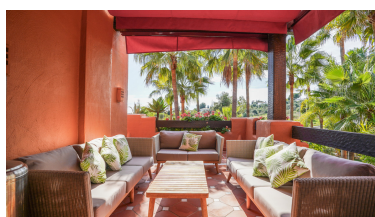

Plazas: por petición

Día de la impresión : 13th
Junio 2026

Descripción: Descubra el lujo y la comodidad en su máxima expresión con este espectacular ático dúplex ubicado en la prestigiosa zona de Puerto Banús, Marbella. Perfecto para aquellos que buscan una vida exclusiva en la Costa del Sol, este inmueble ofrece un estilo de vida privilegiado y unas vistas inigualables a las montañas, mientras disfruta de la proximidad a las mejores playas y campos de golf de la región. Esta joya inmobiliaria de 385m² construidos cuenta con tres espaciosos dormitorios y tres baños perfectamente diseñados para el máximo confort. El interior de 207m² se complementa con una amplia terraza de 178m², ideal para disfrutar de momentos al aire libre. La propiedad viene completamente amueblada y dispone de una cocina totalmente equipada y una lavandería que facilitan la vida diaria. Las excelentes instalaciones comunes incluyen una piscina climatizada, piscina exterior, gimnasio y solárium, perfectas para relajarse y mantener un estilo de vida saludable. La seguridad es una prioridad, con un servicio de vigilancia las 24 horas en una comunidad cerrada que garantiza la tranquilidad de sus residentes. Además, el ático dispone de un garaje privado que añade un extra de comodidad. La ubicación es simplemente inmejorable, con proximidad a todas las comodidades imaginables. Desde tiendas, restaurantes y colegios, hasta el puerto y la playa, todo está a un paso de distancia. La propiedad también cuenta con aire acondicionado, ■armarios ■empotrados ■y ■una ■terraza ■cubierta que ■aumenta el atractivo ■de este increíble ■hogar. ■Sin duda, ■un ■lugar donde ■la ■sofisticación y el ■ocio ■se ■encuentran ■en ■perfecta ■armonía.