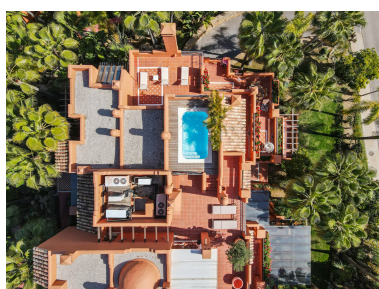

Ático en Puerto Banús

Referencia: R5209393

Dormitorios: 3

Baños: 3

M²: 385

Precio: 1.700.000 €

Estado: Venta

Tipo de propiedad: Ático

Plazas: por petición

Día de la impresión : 13th
Junio 2026

Descripción: Descubra el lujo y la comodidad en su máxima expresión con este espectacular ático dúplex ubicado en la prestigiosa zona de Puerto Banús, Marbella. Perfecto para aquellos que buscan una vida exclusiva en la Costa del Sol, este inmueble ofrece un estilo de vida privilegiado y unas vistas inigualables a las montañas, mientras disfruta de la proximidad a las mejores playas y campos de golf de la región. Esta joya inmobiliaria de 385m² construidos cuenta con tres espaciosos dormitorios y tres baños perfectamente diseñados para el máximo confort. El interior de 207m² se complementa con una amplia terraza de 178m², ideal para disfrutar de momentos al aire libre. La propiedad viene completamente amueblada y dispone de una cocina totalmente equipada y una lavandería que facilitan la vida diaria. Las excelentes instalaciones comunes incluyen una piscina climatizada, piscina exterior, gimnasio y solárium, perfectas para relajarse y mantener un estilo de vida saludable. La seguridad es una prioridad, con un servicio de vigilancia las 24 horas en una comunidad cerrada que garantiza la tranquilidad de sus residentes. Además, el ático dispone de un garaje privado que añade un extra de comodidad. La ubicación es simplemente inmejorable, con proximidad a todas las comodidades imaginables. Desde tiendas, restaurantes y colegios, hasta el puerto y la playa, todo está a un paso de distancia. La propiedad también cuenta con aire acondicionado, ■armarios ■empotrados ■y ■una ■terraza ■cubierta que ■aumenta el atractivo ■de este increíble ■hogar. ■Sin duda, ■un ■lugar donde ■la ■sofisticación y el ■ocio ■se ■encuentran ■en ■perfecta ■armonía.