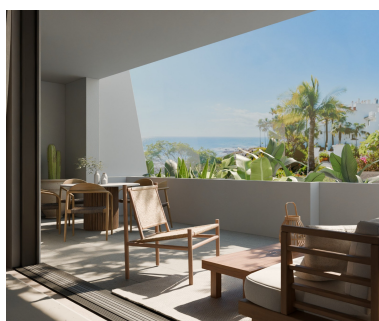

Plazas: por petición

Día de la impresión : 13th
Junio 2026

Descripción: Este espectacular apartamento completamente reformado en primera línea de playa se encuentra en una prestigiosa comunidad cerrada junto a Puerto Banús, con acceso directo a la playa y servicio de seguridad las 24 horas. La propiedad ha sido renovada con materiales de alta gama y se entrega totalmente amueblada con mobiliario de diseño boho-chic que aporta calidez y estilo contemporáneo al espacio. El amplio salón-comedor de concepto abierto está bañado por luz natural y se conecta con una terraza orientada al suroeste que ofrece impresionantes vistas al mar, ideal para disfrutar de los atardeceres del Mediterráneo. La moderna cocina, equipada con electrodomésticos Siemens de última generación, incluye una gran isla con mesa integrada, perfecta para compartir momentos con familiares y amigos. La suite principal dispone de vestidor y acceso directo a la terraza. Dos dormitorios adicionales comparten un baño espacioso, y el aseo de cortesía ha sido optimizado con una zona de lavandería completamente equipada. Para garantizar el máximo confort, la vivienda cuenta con sistema de climatización por zonas (Airzone) y calefacción por suelo radiante en toda la propiedad. La entrega está prevista para finales de septiembre de 2025, aunque ya se puede visitar con cita previa. Esta exclusiva comunidad ofrece espectaculares jardines tropicales, una gran piscina exterior, gimnasio renovado, sauna y acceso directo al paseo marítimo. Todo ello, a ■ pocos ■ pasos ■ de ■ Puerto ■ Banús ■ y de ■ una amplia oferta ■ de servicios y ■ restaurantes. Una ■ oportunidad única ■ para ■ quienes buscan ■ un ■ estilo de vida ■ sofisticado ■ y ■ relajado ■ junto ■ al ■ mar.