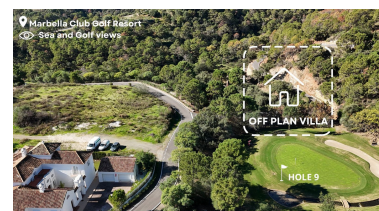

Plazas: por petición

Día de la impresión : 13th  
Junio 2026

---

Descripción: Venta llave en mano de lujosa villa dentro del Marbella Club Golf Resort, en una zona muy tranquila y rodeada de bosque. Marbella Club Golf Resort es un residencial de lujo completamente cerrado, con seguridad y conserjería 24/7 que incluye un fabuloso campo de golf, hípica y Restaurante Casa Club. La densidad de edificación es muy baja, primando el entorno natural, la privacidad y la seguridad. Esta villa estará enclavada en una parcela rodeada de bosque, de forma alargada con orientación sur, permitiendo aprovechar tanto las vistas principales como la luz del sol. La casa tendrá un total de 733 m2 útiles, de los que 387m2 serán interiores, 124m2 serán terrazas cubiertas, 100m2 serán terrazas descubiertas y el resto estará conformado por la piscina de 66 m2 y aparcamiento. Si bien la casa estará equipada con las últimas tecnologías, mantendrá un estilo andaluz contemporáneo. Se ofrecen dos posibilidades de construcción, una es la forma tradicional con estructura de hormigón y ladrillo, la otra es con estructura de acero galvanizado, paneles cementicios y aislamientos. La principal diferencia será el tiempo de ejecución y el confort obtenido.