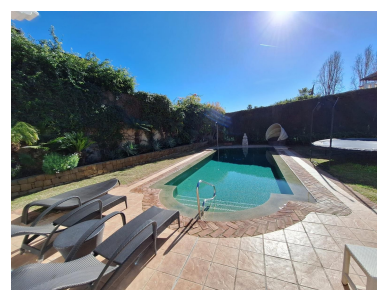

Plazas: por petición

Día de la impresión : 13th
Junio 2026

Descripción: Villa - Chalet, Puerto Banús, Costa del Sol. 4 Dormitorios, 4.5 Baños, Construidos 404 m², Jardín/Terreno 848 m². Posición : Cerca de Puerto, Cerca de Ciudad, Cerca de Colegios, Urbanización. Orientación : Suroeste. Estado : Buen. Piscina : Privada. Climatización : Aire Acondicionado, A/A Caliente, A/A Frio, Calefacción Central., Chimenea. Vistas : Jardín, Piscina. Características : Terraza Cubierta, Armarios Empotrados, Terraza Privada, Trastero, Lavadero, Baño En-Suite, Suelos de Mármol, Doble acristalamiento, Sótano, Fibra óptica. Muebles : Opcionales. Cocina : ■Equipada. Jardín ■: ■Privado. Seguridad ■: ■Recinto ■Cerrado, Portero ■Automático, Alarma. Aparcamiento : ■Subterráneo, Garaje, Más ■de ■uno, Privado. Servicios ■Públicos ■: Electricidad, ■Agua ■Potable. Categoría : Golf, ■Casas ■de ■vacaciones, ■Inversion, ■Lujo, ■Contemporáneo.