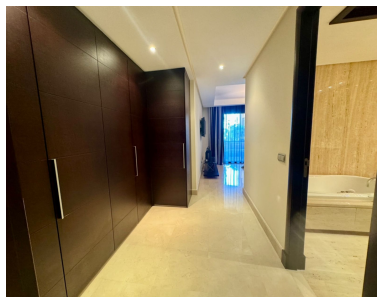

Apartamento en Puerto Banús

Referencia: R4789012

Dormitorios: 2

Baños: 3

M²: 212

Precio: 1.700.000 €

Estado: Venta

Tipo de propiedad:
Apartamento

Plazas: por petición

Día de la impresión : 13th
Junio 2026

Descripción: Precioso apartamento de Lujo en planta baja en una de las mejores urbanizaciones en primera línea de playa con vistas panorámicas de 360°. Malibu es un exclusivo complejo residencial formado por 72 modernos y elegantes apartamentos con fantásticas vistas al Mediterráneo. El complejo ofrece un alto nivel de seguridad, confort y servicio, además de un diseño único y una ubicación privilegiada. El apartamento, de decoración contemporánea y lujosa, se distribuye mediante un amplio hall de entrada, una cocina moderna totalmente equipada con lavadero independiente. Un elegante salón con acceso directo a la terraza. Desde la terraza se accede al jardín privado y a la piscina comunitaria. Además, hay dos dormitorios con baños en suite y armarios empotrados. El garaje subterráneo es de fácil acceso con sus dos plazas de aparcamiento y un trastero. El complejo cerrado Malibu está situado en primera línea de una de las mejores playas de arena de Puerto Banús. La urbanización cuenta con una gran piscina de agua salada, una piscina de agua dulce, SPA con sauna y hammam, gimnasio, conserjería y un hermoso jardín con cascadas y plantas tropicales. El complejo está equipado con modernas cámaras de seguridad y garita de seguridad las 24 horas. Cerca de ■la ■playa ■Mistral ■Beach, ■Puerto ■Banús y ■a escasos metros ■del hotel de ■5 ■estrellas Guadalpin ■Banús. ■Cerca de ■colegios ■internacionales, gran variedad ■de ■comercios, ■restaurantes, ■bares ■y ■actividades.