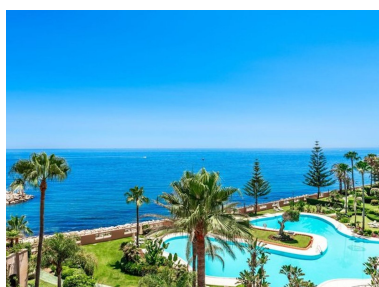

Plazas: por petición

Día de la impresión : 13th
Junio 2026

Descripción: Precioso apartamento de Lujo en planta baja en una de las mejores urbanizaciones en primera línea de playa con vistas panorámicas de 360°. Malibu es un exclusivo complejo residencial formado por 72 modernos y elegantes apartamentos con fantásticas vistas al Mediterráneo. El complejo ofrece un alto nivel de seguridad, confort y servicio, además de un diseño único y una ubicación privilegiada. El apartamento, de decoración contemporánea y lujosa, se distribuye mediante un amplio hall de entrada, una cocina moderna totalmente equipada con lavadero independiente. Un elegante salón con acceso directo a la terraza. Desde la terraza se accede al jardín privado y a la piscina comunitaria. Además, hay dos dormitorios con baños en suite y armarios empotrados. El garaje subterráneo es de fácil acceso con sus dos plazas de aparcamiento y un trastero. El complejo cerrado Malibu está situado en primera línea de una de las mejores playas de arena de Puerto Banús. La urbanización cuenta con una gran piscina de agua salada, una piscina de agua dulce, SPA con sauna y hammam, gimnasio, conserjería y un hermoso jardín con cascadas y plantas tropicales. El complejo está equipado con modernas cámaras de seguridad y garita de seguridad las 24 horas. Cerca de ■la ■playa ■Mistral ■Beach, ■Puerto ■Banús y ■a escasos metros ■del hotel de ■5 ■estrellas Guadalpin ■Banús. ■Cerca de ■colegios ■internacionales, gran variedad ■de ■comercios, ■restaurantes, ■bares ■y ■actividades.