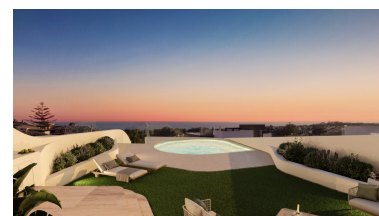

Plazas: por petición

Día de la impresión : 13th
Junio 2026

Descripción:Nueva Promoción: Precios desde 1,790,000 € hasta 1,790,000 €. [Habitaciones: 3 - 3] [Baños: 3 - 3] [Construidos: 331.00 m2 - 331.00 m2] ¡ÚLTIMA UNIDAD! Este desarrollo, un exclusivo complejo de lujo compuesto por 8 apartamentos Este desarrollo es un exclusivo complejo de lujo compuesto por 8 apartamentos, en la mejor zona de la Costa del Sol, con vistas al mar. Su orientación suroeste garantiza la mejor exposición al sol y espectaculares vistas panorámicas, hemos cuidado cada detalle con un diseño innovador, una ubicación privilegiada, a solo 5 minutos de las espectaculares dunas de Artola, para los amantes del golf ■se ■puede ■disfrutar ■del ■campo ■de golf ■de Cabo Pino. La ■promoción se encuentra ■solo ■15 minutos ■de ■la ciudad ■de ■Marbella y a ■30 ■minutos ■del ■aeropuerto ■de ■Málaga.

Destacado:

Nueva construcción, Piscina, Calefacción, Vistas al mar, Vistas a la montaña, Ascensor, None, Jardín privado, Sistema de alarma, Plazas