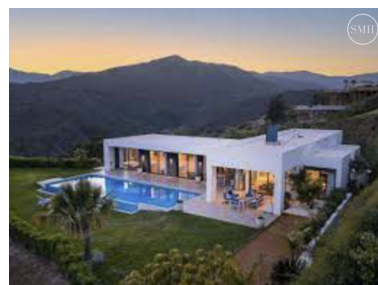

Parcela en Benahavis

Referencia: R4300495

Dormitorios: por petición

Baños: por petición

M²: 7.643

Precio: 820.000 €

Estado: Venta

Tipo de propiedad: Parcela Plazas: por petición

Día de la impresión : 3rd
Junio 2026

Descripción: Parcela con proyecto de villa de lujo en la Urb Monte Mayor cerca del pueblo pintoresco de Benahavis. El proyecto está planificado con una vivienda de 2 plantas, distribuida en jardín privado con piscina. 2 plantas distribuidas en 4 dormitorios con 3 baños con aseo de invitados, acabados vanguardistas estudiados al mínimo detalle con aires escandinavos. Plaza de garaje para 2 coches interior y una exterior. Se podría cambiar la distribución o planificación al gusto del cliente. Esta ubicada en un paisaje rodeada de vegetación mediterránea, pinos, robles y le pertenece vistas a un lago. Haga su reserva con nosotros. Posee de una excelente inversión.