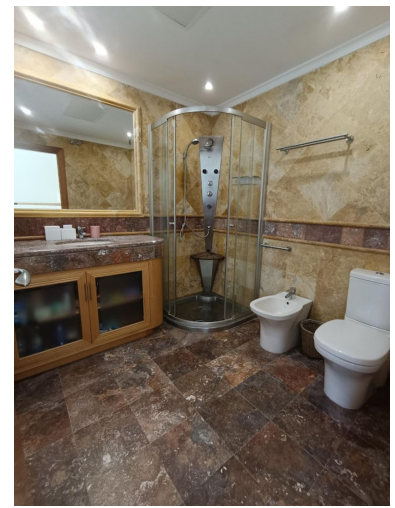

Apartamento en Puerto Banús

Referencia: R4104646

Dormitorios: 2

Baños: 2

M²: 157

Precio: 1.260.000 €

Estado: Venta

Tipo de propiedad:
Apartamento

Plazas: por petición

Día de la impresión : 14th
Junio 2026

Descripción: andando a banus, salon enorme, seguridad 24h , gym , piscina cubierta Apartamento Planta Baja, Puerto Banús, Costa del Sol. 2 Dormitorios, 2 Baños, Construidos 157 m², Terraza 70 m². Posición : Lado de la Playa, Cerca de Puerto, Cerca de Tiendas, Cerca del Mar, Cerca de Colegios, Cerca de Marina, Urbanización, Complejo 1^a Línea de Playa. Orientación : Sureste. Estado : Buen. Piscina : Comunitaria, Cubierta, Con Calefacción. Climatización : Aire Acondicionado, A/A Preinstalado, A/A Caliente, A/A Frio. Vistas : Jardín, Piscina. Características : Terraza Cubierta, Ascensor, Armarios Empotrados, Cerca de Transporte, Terraza Privada, WiFi, Gimnasio, Sauna, Trastero, Lavadero, Baño En-Suite, Acceso para minusválidos, Suelos de Mármol, Jacuzzi, Doble acristalamiento, 24 Horas Recepción, Servicio de ■Autobuses, ■Acceso ■minusválidos. Muebles ■: ■Amueblada. Cocina ■: Equipada. Jardín ■: Comunitario. Seguridad : ■Recinto Cerrado, Persianas ■Eléctricas, ■Seguridad 24 ■Horas. Aparcamiento ■: Subterráneo, ■Garaje, ■Cubierto, Privado. Categoría : ■Frente ■a ■la ■playa, ■Lujo, ■Reventa.