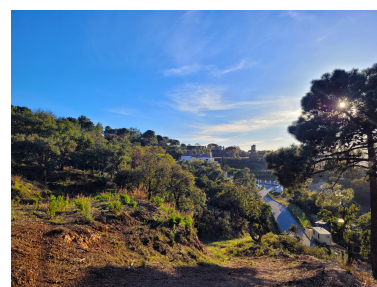

Día de la impresión : 4th
Junio 2026

Descripción: Descubra una oportunidad exquisita con esta amplia parcela situada en La Zagaleta, conocida como una de las urbanizaciones más exclusivas del mundo. Con amplias vistas despejadas a un majestuoso paisaje montañoso y a una zona de bosque siempre verde, donde de vez en cuando se pueden ver ciervos.

Esta serena ubicación ofrece tranquilidad y una codiciada orientación suroeste, lo que permite a los residentes disfrutar de la calidez de las puestas de sol andaluzas hasta bien entrada la noche.

Vivir en La Zagaleta es una experiencia verdaderamente incomparable. Los residentes de esta comunidad de élite disfrutan del

acceso a una amplia gama de servicios, entre los que se incluyen dos campos de golf privados de 18 hoyos, un prestigioso club hípico, un helipuerto, piscina, club de tenis y pádel. El complejo está cerrado y protegido con una férrea seguridad 24/7, lo que garantiza su tranquilidad. Situada en la Costa del Sol andaluza, La Zagaleta se extiende desde el mar Mediterráneo hasta las estribaciones de la Sierra Almenara.

Esta ubicación destaca como uno de los principales destinos deportivos de Europa, ya que es un paraíso para la vela, los deportes náuticos, el tenis y el polo internacional. Además, cuenta con cinco campos de golf, tres de los cuales figuran entre los mejores de España.