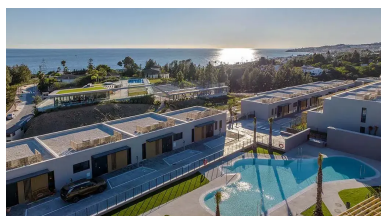

Casas rústica en El Chaparral, Puerto de la Torre

Referencia: EH14

Dormitorios: 3

Baños: por petición

M<sup>2</sup>: 169

Precio: 776.000 €

Estado: Venta

Tipo de propiedad: Casas rústica

Plazas: 1

Día de la impresión : 4th Junio 2026

---

Descripción:Evergreen Homes es un conjunto residencial cerrado con 80 adosados de 3 y 4 dormitorios. Con un diseño moderno y funcional, se integra en su entorno natural. La orientación sur y suroeste de las viviendas permite disfrutar de la costa mediterránea.