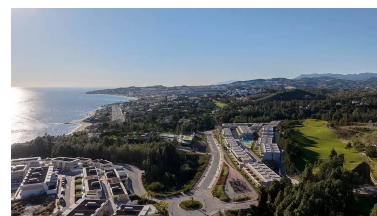

Casas rústica en El Chaparral, Puerto de la Torre

Referencia: EH14

Dormitorios: 3

Baños: por petición

M<sup>2</sup>: 169

Precio: 776.000 €

Estado: Venta

Tipo de propiedad: Casas rústica

Plazas: 1

Día de la impresión : 4th Junio 2026

---

Descripción:Evergreen Homes es un conjunto residencial cerrado con 80 adosados de 3 y 4 dormitorios. Con un diseño moderno y funcional, se integra en su entorno natural. La orientación sur y suroeste de las viviendas permite disfrutar de la costa mediterránea.