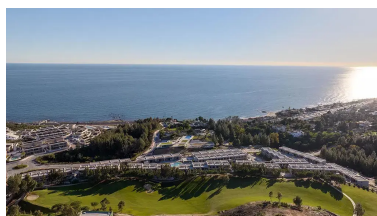

Casas rústica en El Chaparral, Puerto de la Torre

Referencia: EH14

Dormitorios: 3

Baños: por petición

M<sup>2</sup>: 169

Precio: 776.000 €

Estado: Venta

Tipo de propiedad: Casas rústica

Plazas: 1

Día de la impresión : 4th Junio 2026

---

Descripción:Evergreen Homes es un conjunto residencial cerrado con 80 adosados de 3 y 4 dormitorios. Con un diseño moderno y funcional, se integra en su entorno natural. La orientación sur y suroeste de las viviendas permite disfrutar de la costa mediterránea.