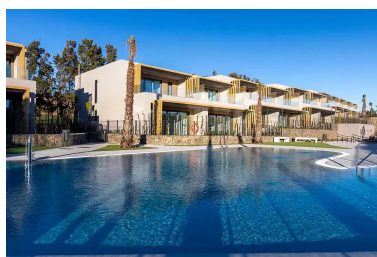

Casas rústica en El Chaparral, Puerto de la Torre

Referencia: EH11

Dormitorios: 3

Baños: 2

M²: 169

Precio: 817.000 €

Estado: Venta

Tipo de propiedad: Casas rústica

Plazas: 1

Día de la impresión : 3rd Junio 2026

Descripción:Evergreen Homes es un conjunto residencial cerrado con 80 adosados de 3 y 4 dormitorios. Con un diseño moderno y funcional, se integra en su entorno natural. La orientación sur y suroeste de las viviendas permite disfrutar de la costa mediterránea.