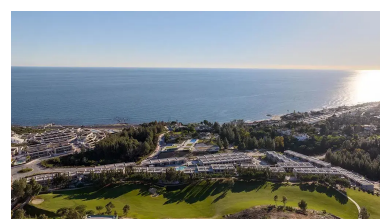

Casas rústica en El Chaparral, Puerto de la Torre

Referencia: EH11

Dormitorios: 3

Baños: 2

M²: 169

Precio: 817.000 €

Estado: Venta

Tipo de propiedad: Casas rústica

Plazas: 1

Día de la impresión : 3rd Junio 2026

Descripción:Evergreen Homes es un conjunto residencial cerrado con 80 adosados de 3 y 4 dormitorios. Con un diseño moderno y funcional, se integra en su entorno natural. La orientación sur y suroeste de las viviendas permite disfrutar de la costa mediterránea.