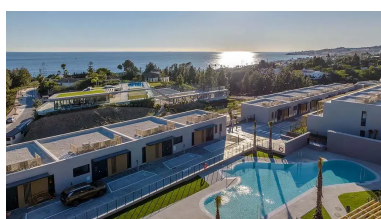

Casas rústica en El Chaparral, Puerto de la Torre

Referencia: EH11

Dormitorios: 3

Baños: 2

M²: 169

Precio: 817.000 €

Estado: Venta

Tipo de propiedad: Casas rústica

Plazas: 1

Día de la impresión : 3rd Junio 2026

Descripción:Evergreen Homes es un conjunto residencial cerrado con 80 adosados de 3 y 4 dormitorios. Con un diseño moderno y funcional, se integra en su entorno natural. La orientación sur y suroeste de las viviendas permite disfrutar de la costa mediterránea.