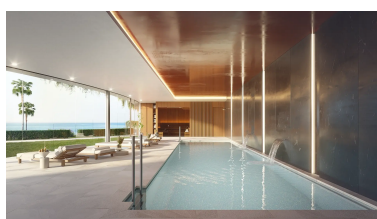

Plazas: 1

Día de la impresión : 3rd  
Junio 2026

Descripción: Elegante complejo boutique de 28 apartamentos en la zona de Torremuelle. Cada vivienda ofrece una experiencia de vida superior, con vistas abiertas al mar, maravillosos jardines y zonas comunes.