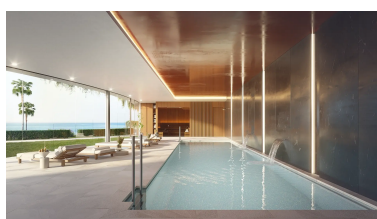

Plazas: 1

Día de la impresión : 3rd
Junio 2026

Descripción: Elegante complejo boutique de 28 apartamentos en la zona de Torremuelle. Cada vivienda ofrece una experiencia de vida superior, con vistas abiertas al mar, maravillosos jardines y zonas comunes.