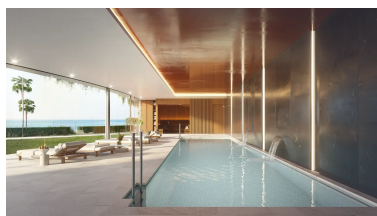

Plazas: 1

Día de la impresión : 3rd
Junio 2026

Descripción: Elegante complejo boutique de 28 apartamentos en la zona de Torremuelle. Cada vivienda ofrece una experiencia de vida superior, con vistas abiertas al mar, maravillosos jardines y zonas comunes.