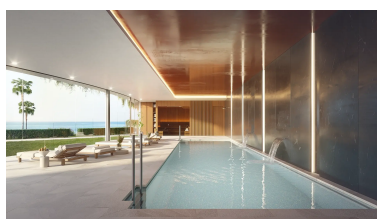

Plazas: 1

Día de la impresión : 3rd
Junio 2026

Descripción: Elegante complejo boutique de 28 apartamentos en la zona de Torremuelle. Cada vivienda ofrece una experiencia de vida superior, con vistas abiertas al mar, maravillosos jardines y zonas comunes.