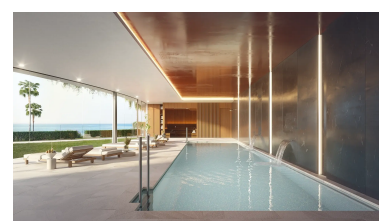

Plazas: 1

Día de la impresión : 3rd
Junio 2026

Descripción: Elegante complejo boutique de 28 apartamentos en la zona de Torremuelle. Cada vivienda ofrece una experiencia de vida superior, con vistas abiertas al mar, maravillosos jardines y zonas comunes.