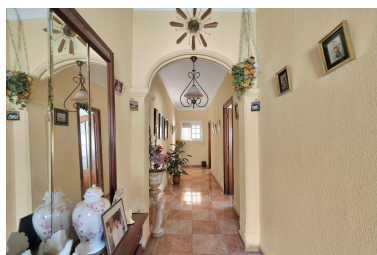

Casas rústica en La Linea de la Concepcion

Referencia: bella00150

Dormitorios: 5

Baños: 3

M<sup>2</sup>: 350

Precio: 425.000 €

Estado: Venta

Tipo de propiedad: Casas  
rústica

Plazas: 1

Día de la impresión : 3rd  
Junio 2026

---

Descripción:Amplia casa situada en La Línea de la Concepción. Ubicada en pleno centro, a tan solo unos pasos de la playa y a menos de 1 km del Peñón de Gibraltar. Se compone de 2 plantas con posibilidad de levantar una más. La primera planta acoge una cocina, 2 baños, salón comedor y 2 dormitorios muy luminosos más un garaje. En la primera planta, a la que se accede exteriormente a través de unas escaleras, nos encontramos con otra vivienda compuesta por cocina, baño, 2 dormitorios y otras 2 estancias más que pueden ser utilizadas como dormitorios o trasteros. Además cuenta con un espacioso patio de unos 100m2. Se trata de una vivienda muy bien ubicada que debe ser reformada pero ofrece amplias posibilidades por su tamaño y edificabilidad.