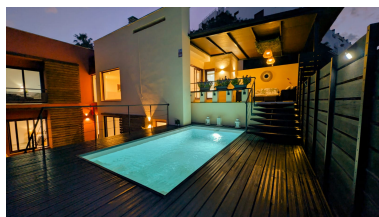

Plazas: por petición

Día de la impresión : 4th
Junio 2026

Descripción: A solo cinco minutos de la playa y quince minutos de Puerto Banús, esta villa recientemente remodelada combina privacidad absoluta, naturaleza y confort moderno en un entorno exclusivo.

Situada en la zona más alta y tranquila del Parque Botánico Resort, sin vecinos directos, ofrece una sensación incomparable de paz y libertad, con orientación sureste y vistas abiertas al bosque y la montaña.

Características principales

- * Más de 285 m² construidos sobre una parcela de 400 m²
- * Tres amplios dormitorios, dos de ellos en suite
- * Apartamento independiente ideal como estudio, despacho o cuarto dormitorio en suite
- * Salón elegante y luminoso con acceso directo a una terraza cubierta con vistas panorámicas
- * Cocina totalmente equipada con electrodomésticos de alta gama
- * Piscina privada rodeada de tarima de madera
- * Suite principal en planta de entrada con balcón y vistas al entorno natural
- * En planta baja: segunda suite, tercer dormitorio y baño completo, todos con acceso directo al jardín
- * Estudio independiente con baño propio y entrada desde el jardín, perfecto para invitados o alquiler vacacional
- * Aparcamiento privado para tres coches y trastero
- * Suelos de mármol y acabados de alta calidad

Entorno y servicios del resort

Ubicada dentro del prestigioso Parque Botánico Resort, la villa ofrece acceso a unas instalaciones excepcionales:

- * Varias piscinas exteriores y piscina olímpica climatizada abierta todo el año
- * Gimnasio, spa y sauna
- * Pistas de tenis, pádel, baloncesto, fútbol y squash
- * Restaurante dentro del complejo
- * Seguridad 24 horas