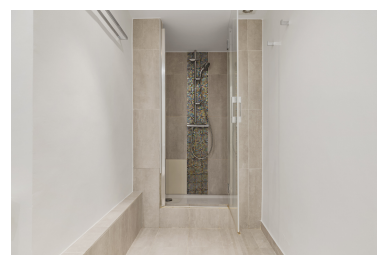

Casas rústica en La Heredia, Benahavis

Referencia: 96300157P

Dormitorios: 5

Baños: 4

M²: 333

Precio: 1.095.000 €

Estado: Venta

Tipo de propiedad: Casas
rústica

Plazas: por petición

Día de la impresión : 3rd
Junio 2026