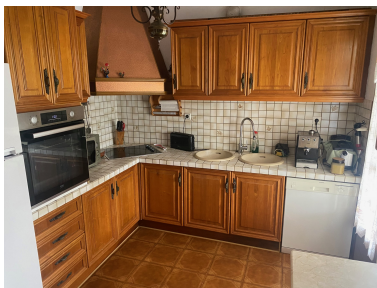

Plazas: por petición

Día de la impresión : 3rd
Junio 2026

Descripción: Se presenta una villa en El Velerin, una zona tranquila de Estepona Este, Málaga. Con una superficie construida de 139m² y un terreno de 748m², esta propiedad cuenta con cinco amplios dormitorios y tres baños, convirtiéndola en una opción ideal para familias o para aquellos que buscan espacio adicional. La villa, que requiere renovación, ofrece grandes posibilidades para personalizar y adaptar el espacio a las necesidades del futuro propietario. Además, se sitúa a poca distancia de la playa y de diversas amenidades, lo que la convierte en una ubicación privilegiada.

La villa dispone de una sala de estar luminosa y acogedora con chimenea, una característica que añade calidez y confort al ambiente. El comedor también se destaca como un espacio ideal para reuniones familiares o para disfrutar de agradables cenas con amigos. La terraza privada de 35m² ofrece vistas al jardín y permite disfrutar del aire libre, siendo un lugar perfecto para relajarse o entretenerse.