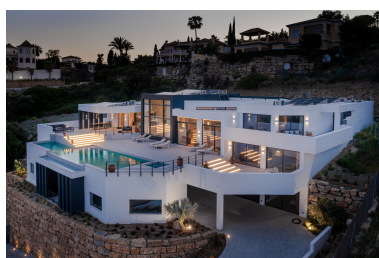

Casas rústica en Paraiso Alto, Benahavis

Referencia: 85500062P

Dormitorios: 6

Baños: 6

M²: 450

Precio: 8.395.000 €

Estado: Venta

Tipo de propiedad: Casas
rústica

Plazas: por petición

Día de la impresión : 3rd
Junio 2026

Descripción: Bienvenido a Villa Buda, una extraordinaria villa de lujo de 1.400 m² en el prestigioso Paraíso Alto, Marbella. Esta extraordinaria propiedad ofrece impresionantes vistas al mar, campos de golf y la emblemática montaña de La Concha, proporcionando una experiencia incomparable de elegancia, confort y servicios de clase mundial.

La villa le da la bienvenida con un gran hall de entrada de 300 m² con techos altos de 6 metros y una decoración sofisticada. El diseño de planta abierta conecta a la perfección el salón y el comedor con amplias terrazas, ofreciendo el escenario perfecto para la relajación y el entretenimiento. La cocina de diseño de última generación está equipada con electrodomésticos Wolf y Subzero de primera calidad y se complementa con dos comedores, uno junto a la acogedora chimenea y el otro con impresionantes vistas panorámicas.

Diseñados tanto para la relajación como para el entretenimiento, los espacios exteriores de la villa incluyen una espectacular piscina infinita de 20 metros, un jacuzzi climatizado y múltiples zonas de descanso. El spa privado es un verdadero refugio, con sauna, baño de vapor de inspiración marroquí, piscina de inmersión helada y gimnasio totalmente equipado con impresionantes vistas. Para el ocio y la socialización, un salón de entretenimiento ofrece una mesa de billar, ping pong, y una elegante zona chill-out.