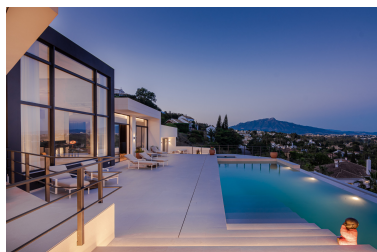

Casas rústica en Paraiso Alto, Benahavis

Referencia: 85500062P

Dormitorios: 6

Baños: 6

M²: 450

Precio: 8.395.000 €

Estado: Venta

Tipo de propiedad: Casas
rústica

Plazas: por petición

Día de la impresión : 3rd
Junio 2026

Descripción: Bienvenido a Villa Buda, una extraordinaria villa de lujo de 1.400 m² en el prestigioso Paraíso Alto, Marbella. Esta extraordinaria propiedad ofrece impresionantes vistas al mar, campos de golf y la emblemática montaña de La Concha, proporcionando una experiencia incomparable de elegancia, confort y servicios de clase mundial.

La villa le da la bienvenida con un gran hall de entrada de 300 m² con techos altos de 6 metros y una decoración sofisticada. El diseño de planta abierta conecta a la perfección el salón y el comedor con amplias terrazas, ofreciendo el escenario perfecto para la relajación y el entretenimiento. La cocina de diseño de última generación está equipada con electrodomésticos Wolf y Subzero de primera calidad y se complementa con dos comedores, uno junto a la acogedora chimenea y el otro con impresionantes vistas panorámicas.

Diseñados tanto para la relajación como para el entretenimiento, los espacios exteriores de la villa incluyen una espectacular piscina infinita de 20 metros, un jacuzzi climatizado y múltiples zonas de descanso. El spa privado es un verdadero refugio, con sauna, baño de vapor de inspiración marroquí, piscina de inmersión helada y gimnasio totalmente equipado con impresionantes vistas. Para el ocio y la socialización, un salón de entretenimiento ofrece una mesa de billar, ping pong, y una elegante zona chill-out.