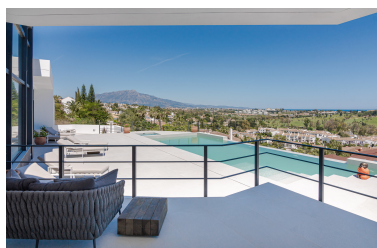

Plazas: por petición

Día de la impresión : 3rd
Junio 2026

Descripción: Bienvenido a Villa Buda, una extraordinaria villa de lujo de 1.400 m² en el prestigioso Paraíso Alto, Marbella. Esta extraordinaria propiedad ofrece impresionantes vistas al mar, campos de golf y la emblemática montaña de La Concha, proporcionando una experiencia incomparable de elegancia, confort y servicios de clase mundial.

La villa le da la bienvenida con un gran hall de entrada de 300 m² con techos altos de 6 metros y una decoración sofisticada. El diseño de planta abierta conecta a la perfección el salón y el comedor con amplias terrazas, ofreciendo el escenario perfecto para la relajación y el entretenimiento. La cocina de diseño de última generación está equipada con electrodomésticos Wolf y Subzero de primera calidad y se complementa con dos comedores, uno junto a la acogedora chimenea y el otro con impresionantes vistas panorámicas.

Villa Buddha cuenta con seis opulentas suites, todas ellas con vestidor, baño privado y vistas al mar. La suite principal, de 130 m², es un santuario de lujo con terraza privada, ducha exterior, amplio cuarto de baño con bañera y ducha y vestidor de 35 m². Las suites adicionales para invitados ofrecen acceso directo a la terraza de la piscina y a un cálido jacuzzi, garantizando una estancia lujosa y confortable a todos los residentes e invitados.

Diseñados tanto para la relajación como para el entretenimiento, los espacios exteriores de la villa incluyen una espectacular piscina infinita de 20 metros, un jacuzzi climatizado y múltiples zonas de descanso. El spa privado es un verdadero refugio, con sauna, baño de vapor de inspiración marroquí, piscina de inmersión helada y gimnasio totalmente equipado con impresionantes vistas. Para el ocio y la socialización, un salón de entretenimiento ofrece una mesa de billar, ping pong, y una elegante zona chill-out.