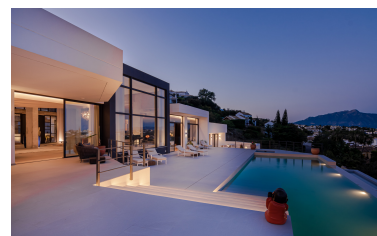

Casas rústica en Paraiso Alto, Benahavis

Referencia: 85500062P

Dormitorios: 6

Baños: 6

M²: 450

Precio: 8.395.000 €

Estado: Venta

Tipo de propiedad: Casas
rústica

Plazas: por petición

Día de la impresión : 3rd
Junio 2026

Descripción: Bienvenido a Villa Buda, una extraordinaria villa de lujo de 1.400 m² en el prestigioso Paraíso Alto, Marbella. Esta extraordinaria propiedad ofrece impresionantes vistas al mar, campos de golf y la emblemática montaña de La Concha, proporcionando una experiencia incomparable de elegancia, confort y servicios de clase mundial.

La villa le da la bienvenida con un gran hall de entrada de 300 m² con techos altos de 6 metros y una decoración sofisticada. El diseño de planta abierta conecta a la perfección el salón y el comedor con amplias terrazas, ofreciendo el escenario perfecto para la relajación y el entretenimiento. La cocina de diseño de última generación está equipada con electrodomésticos Wolf y Subzero de primera calidad y se complementa con dos comedores, uno junto a la acogedora chimenea y el otro con impresionantes vistas panorámicas.

Diseñados tanto para la relajación como para el entretenimiento, los espacios exteriores de la villa incluyen una espectacular piscina infinita de 20 metros, un jacuzzi climatizado y múltiples zonas de descanso. El spa privado es un verdadero refugio, con sauna, baño de vapor de inspiración marroquí, piscina de inmersión helada y gimnasio totalmente equipado con impresionantes vistas. Para el ocio y la socialización, un salón de entretenimiento ofrece una mesa de billar, ping pong, y una elegante zona chill-out.