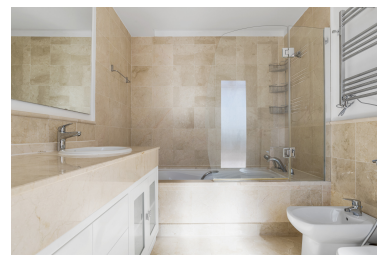

Plazas: por petición

Día de la impresión : 3rd
Junio 2026

Descripción: Descubre un elegante dúplex de 4 dormitorios, 3 baños en el complejo Aloha Royal, situado en el corazón del Valle del Golf de Nueva Andalucía, a pocos minutos de Puerto Banús y de las playas doradas de Marbella.

El apartamento ofrece un luminoso y espacioso salón y comedor de planta abierta que se abre directamente a una terraza privada, ideal para disfrutar del sol durante todo el día. El interior está diseñado con buen gusto en tonos mediterráneos suaves con muebles modernos, una chimenea acogedora y acabados de alta calidad que crean un ambiente cálido y acogedor.

La cocina totalmente equipada es práctica y bien equipada, mientras que los dormitorios están llenos de luz natural y proporcionan amplio espacio de armario. El dormitorio principal incluye su propio baño en suite para mayor privacidad y comodidad. Situado en una comunidad cerrada segura con jardines muy bien mantenidos y dos piscinas comunitarias, la propiedad también se beneficia de aparcamiento subterráneo. Con su excelente ubicación cerca de campos de golf, tiendas, restaurantes y escuelas internacionales, este dúplex es igualmente adecuado para vivir permanente, un retiro de vacaciones o una fuerte inversión de alquiler.