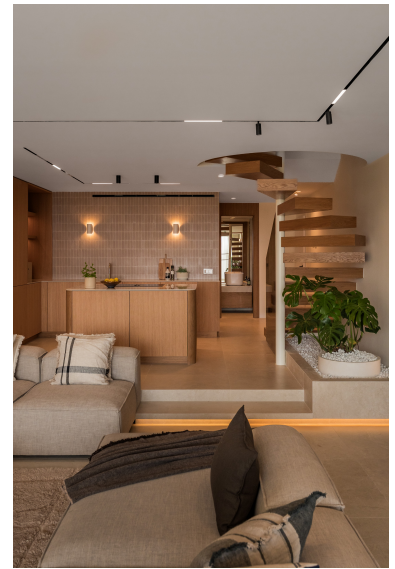

Plazas: por petición

Día de la impresión : 3rd
Junio 2026

Descripción: Descubre esta casa adosada orientada al oeste de 4 dormitorios y 3 baños, idealmente situada en una urbanización tranquila y verde en el corazón de Aloha.

Diseñada con calidez y elegancia, la vivienda cuenta con acabados en madera natural y un interior atemporal que crea un ambiente acogedor y confortable en cada espacio. El amplio dormitorio principal dispone de su propio baño en suite, mientras que los demás dormitorios son generosos en tamaño y están cuidadosamente distribuidos, ideales tanto para la vida familiar como para recibir invitados.