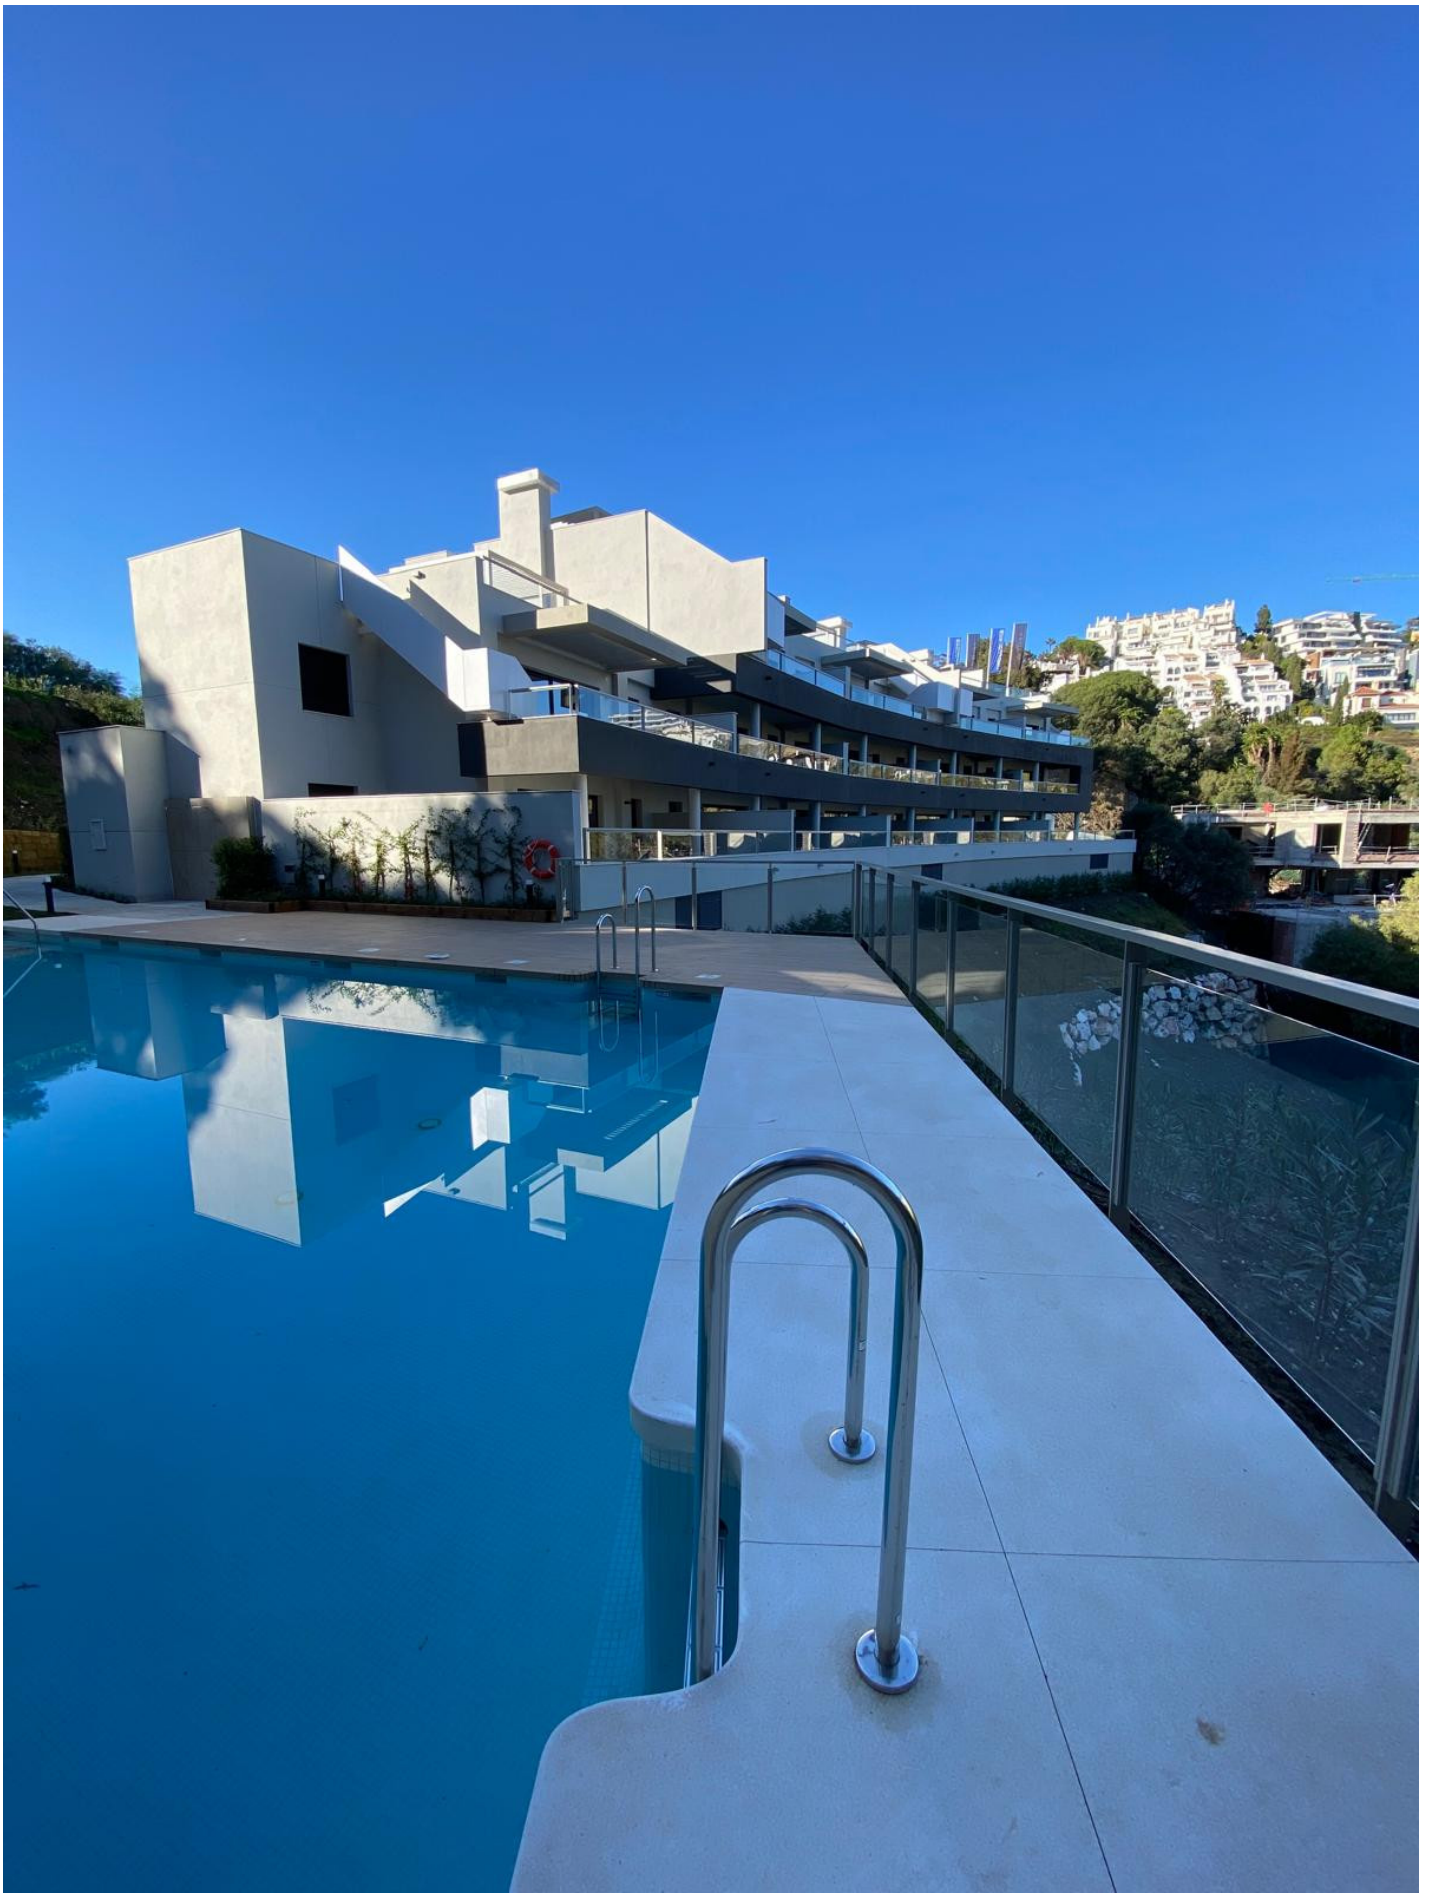

Dormitorios: 3

Estado: Venta

Baños: 2

Tipo de propiedad:
Apartamento

M²: 138

Plazas: por petición

Precio: 855.000 €

Día de la impresión : 3rd
Junio 2026