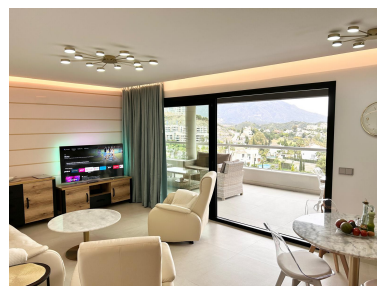

Tipo de propiedad:
Apartamento

M²: 138

Plazas: por petición

Precio: 855.000 €

Día de la impresión : 3rd
Junio 2026

Descripción: Elegante y contemporáneo, situado en Benahavis, este hermoso apartamento ofrece amplio espacio interior con un diseño práctico, con tres dormitorios y dos baños, una luminosa sala de estar que se abre a un gran balcón, y una agradable orientación que da la luz del sol durante todo el día. La propiedad está en buenas condiciones e incluye armarios empotrados, un trastero, calefacción individual y aire acondicionado para el confort durante todo el año, junto con un aparcamiento privado incluido en el precio. Situado en un edificio moderno con acceso al ascensor, la propiedad está adaptada para personas con movilidad reducida y disfruta de acceso a una piscina comunitaria y jardín ajardinado, lo que lo hace ideal para una vida mediterránea relajada.