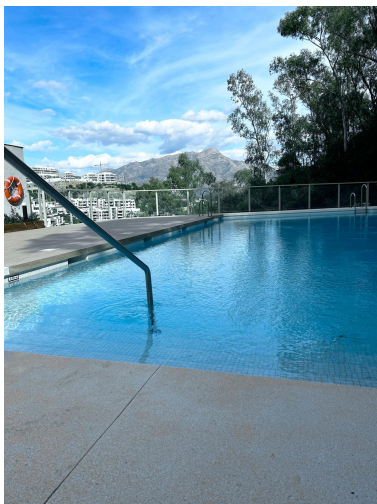

Tipo de propiedad:
Apartamento

M²: 138

Plazas: por petición

Precio: 855.000 €

Día de la impresión : 3rd
Junio 2026

Descripción: Elegante y contemporáneo, situado en Benahavis, este hermoso apartamento ofrece amplio espacio interior con un diseño práctico, con tres dormitorios y dos baños, una luminosa sala de estar que se abre a un gran balcón, y una agradable orientación que da la luz del sol durante todo el día. La propiedad está en buenas condiciones e incluye armarios empotrados, un trastero, calefacción individual y aire acondicionado para el confort durante todo el año, junto con un aparcamiento privado incluido en el precio. Situado en un edificio moderno con acceso al ascensor, la propiedad está adaptada para personas con movilidad reducida y disfruta de acceso a una piscina comunitaria y jardín ajardinado, lo que lo hace ideal para una vida mediterránea relajada.

Licencia turística transferible ya existente para esta propiedad - Esta es una fantástica oportunidad de inversión.

Destacado:

Reventa, Aire acondicionado, Calefacción, Trastero, Vistas a la montaña, Ascensor, Piscina, None, Golf, Cerca de las escuelas