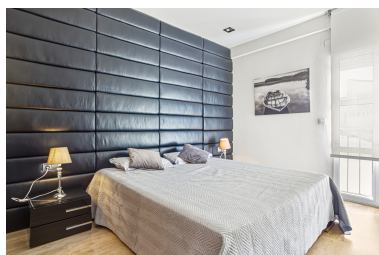

Ático en Marbella - Puerto Banus

Referencia: 5718MLPH

Dormitorios: 1

Baños: 1

M²: 91

Precio: 699.000 €

Estado: Venta

Tipo de propiedad: Ático

Plazas: por petición

Día de la impresión : 4th
Junio 2026

Descripción: Precioso ático en primera línea de playa con vistas al mar y a la montaña de La Concha, situado en una urbanización cerrada en el corazón de Puerto Banús. A tan solo unos pasos de la playa, restaurantes, tiendas y todos los servicios. Esta luminosa y acogedora propiedad ofrece una ubicación inmejorable y la combinación perfecta de confort y estilo de vida. El ático dispone de un dormitorio y un baño completamente equipado, así como una cocina moderna y un amplio salón-comedor con chimenea, lleno de luz natural. El interior ha sido diseñado para ofrecer funcionalidad y comodidad, e incluye aire acondicionado centralizado, persianas y un ambiente agradable y ventilado. La urbanización cerrada proporciona un entorno seguro y tranquilo, ideal tanto para residencia permanente como para estancias vacacionales. Además, la propiedad ofrece la posibilidad de alquileres de corta duración, lo que la convierte en una atractiva oportunidad de inversión. Una oportunidad excepcional para adquirir un ático en una de las zonas más exclusivas de Marbella, combinando impresionantes vistas al mar y a la montaña con una ubicación verdaderamente privilegiada.