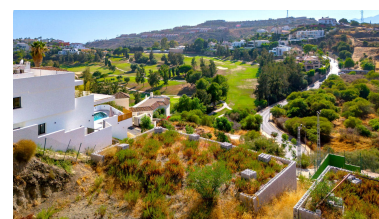

Día de la impresión : 3rd
Junio 2026

Descripción: Parcela residencial en venta en una comunidad cerrada de La Alqueria, Benahavis. La parcela es 588m², orientada al oeste con vistas abiertas al golf. Hay un proyecto básico de construcción para una villa de 435m². Una fantástica parcela en una ubicación privilegiada cerca de las comodidades locales, a poca distancia de la playa, Marbella y Puerto Banus.

Destacado:

Reventa, Vistas a la montaña, Golf, Cerca de las escuelas