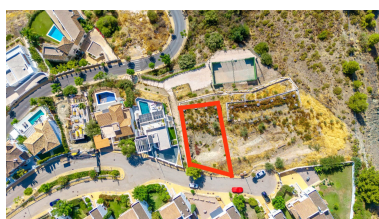

Parcela en La Alqueria, Benahavis

Referencia: 5028MLP

Dormitorios: por petición

Baños: por petición

M²: 435

Precio: 375.000 €

Estado: Venta

Tipo de propiedad: Parcela Plazas: por petición

Día de la impresión : 3rd
Junio 2026

Descripción: Parcela residencial en venta en una comunidad cerrada de La Alqueria, Benahavis. La parcela es 588m², orientada al oeste con vistas abiertas al golf. Hay un proyecto básico de construcción para una villa de 435m². Una fantástica parcela en una ubicación privilegiada cerca de las comodidades locales, a poca distancia de la playa, Marbella y Puerto Banus.

Destacado:

Reventa, Vistas a la montaña, Golf, Cerca de las escuelas