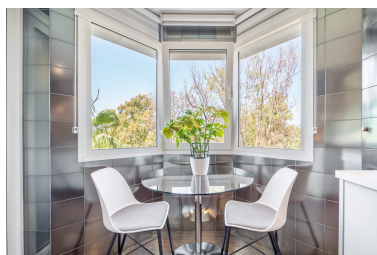

Plazas: por petición

Día de la impresión : 3rd
Junio 2026

Descripción: Este exclusivo apartamento de 3 dormitorios se encuentra en una de las zonas residenciales más buscadas del lado del mar, junto a Puerto Banús. El apartamento tiene tres dormitorios, cada uno con baño en suite, una cocina totalmente equipada y un amplio salón y comedor. La amplia terraza rodea todo el apartamento y ofrece magníficas vistas del jardín bien mantenido y el mar.

El lujoso complejo está a pocos pasos de la playa y el puerto deportivo de Puerto Banús. Ofrece hermosos jardines, una piscina al aire libre, una piscina cubierta climatizada, un gimnasio y un acceso cerrado y seguro para la máxima privacidad y seguridad. El apartamento también incluye dos plazas de aparcamiento subterráneo y un trastero separado.