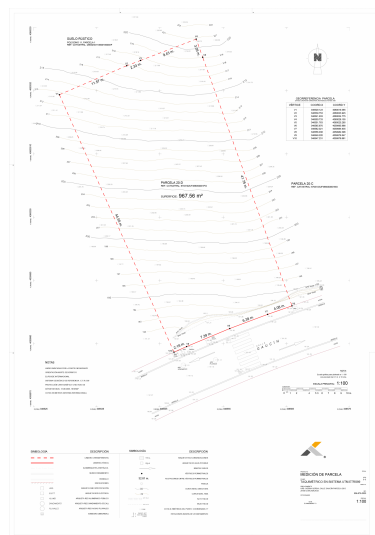

Parcela en Sierra Gorda, Coin

Referencia: 31801785PCOI

Dormitorios: por petición

Baños: por petición

M²: 967

Precio: 110.000 €

Estado: Venta

Tipo de propiedad: Parcela Plazas: por petición

Día de la impresión : 4th
Junio 2026

Descripción: Se vende parcela urbana en Sierra Gorda, Coín (Málaga), una de las zonas más exclusivas para viviendas unifamiliares.

Con una superficie de 967 m², permite la construcción de una vivienda de hasta 325 m². Su privilegiada ubicación en la ladera sur de la montaña ofrece espectaculares vistas panorámicas del valle.