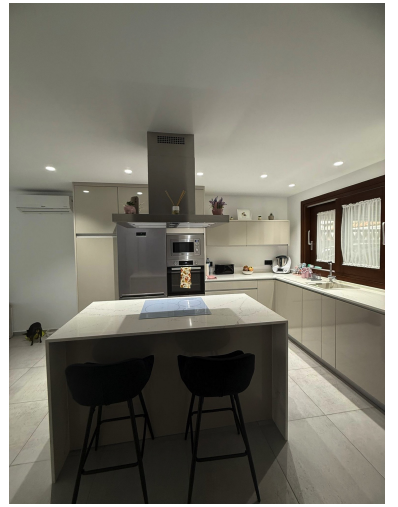

Plazas: por petición

Día de la impresión : 4th
Junio 2026

Descripción: Amplio Chalet Adosado en Esquina de 4 Plantas con Piscina Privada de Agua Salada – Bello Horizonte, Estepona

Luminosa y versátil casa adosada en esquina distribuida en 4 plantas, situada en la tranquila y consolidada urbanización residencial Bello Horizonte, Estepona.